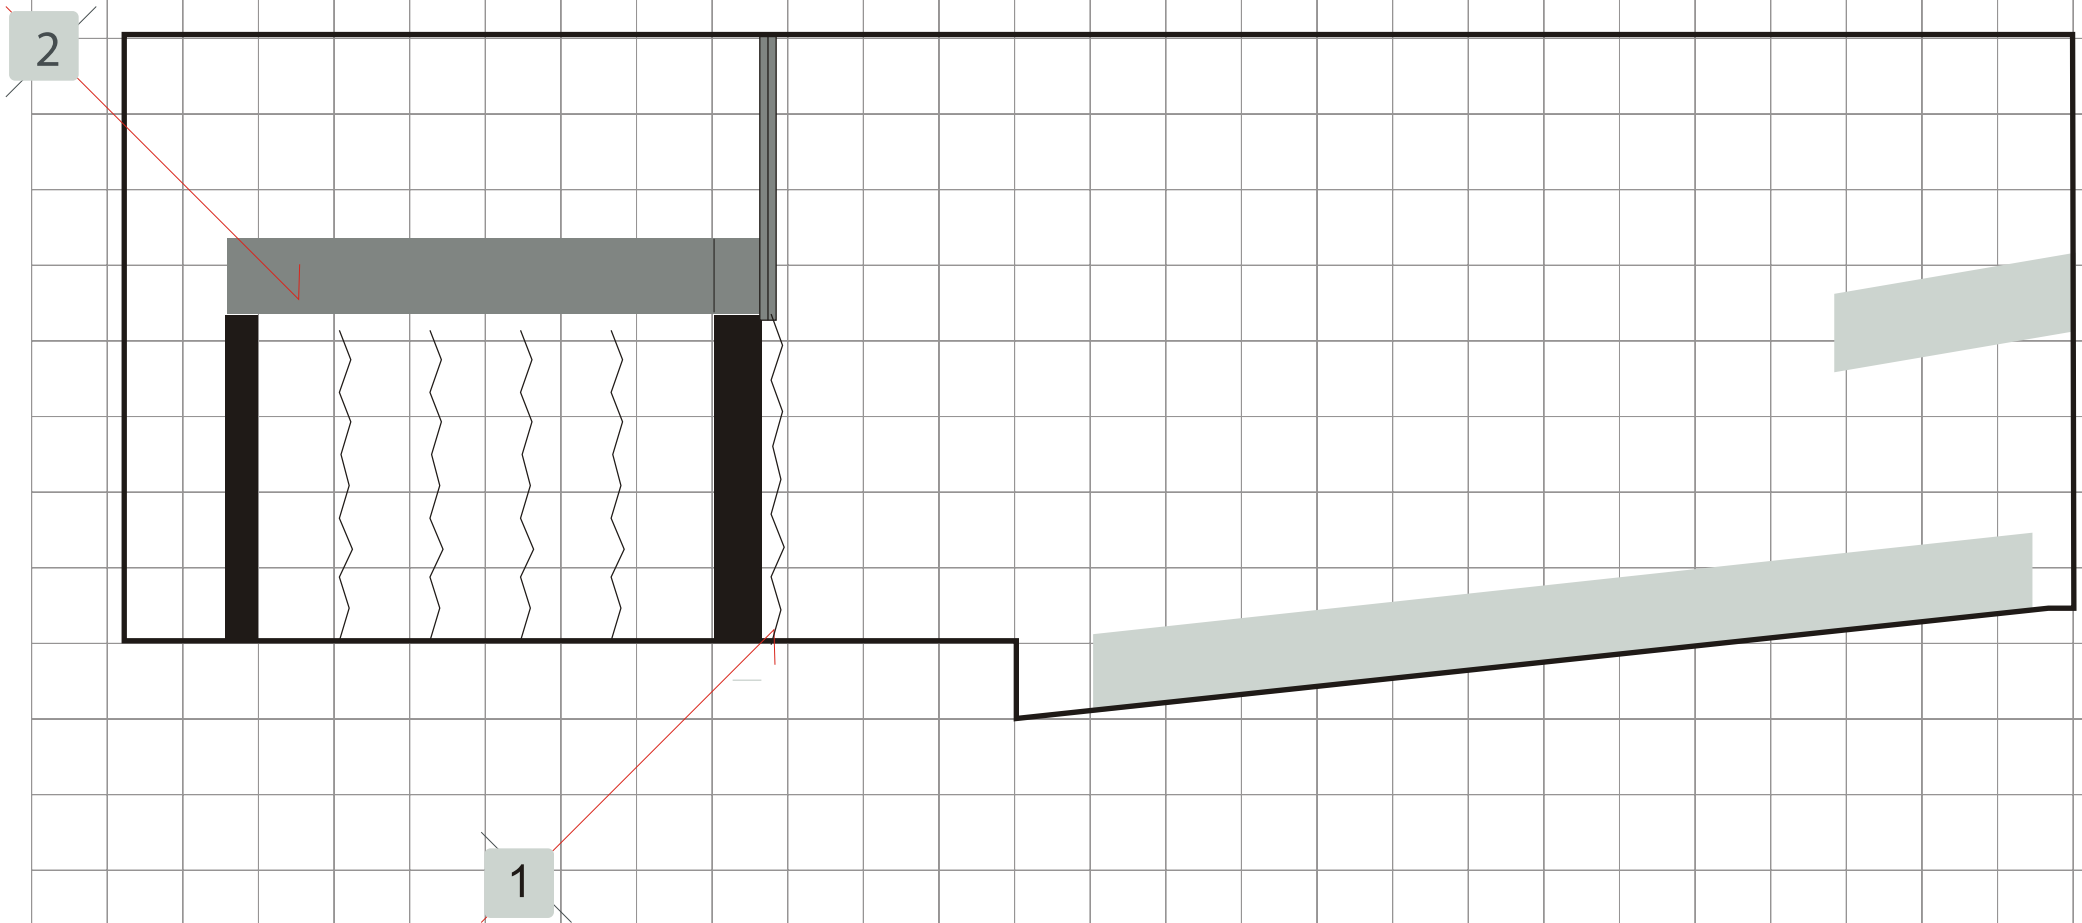

DIVADLO BOLKA POLÍVKY

side view 1:100

- 1 curtain
- 2 tech. bridges
- ~~~~~ black curtains
- auditorium

DIVADLO BOLKA POLÍVKY

HORIZONTAL PROJECTION 1:100

- 1 curtain
- 2 tech. bridges
- black curtains
- auditorium